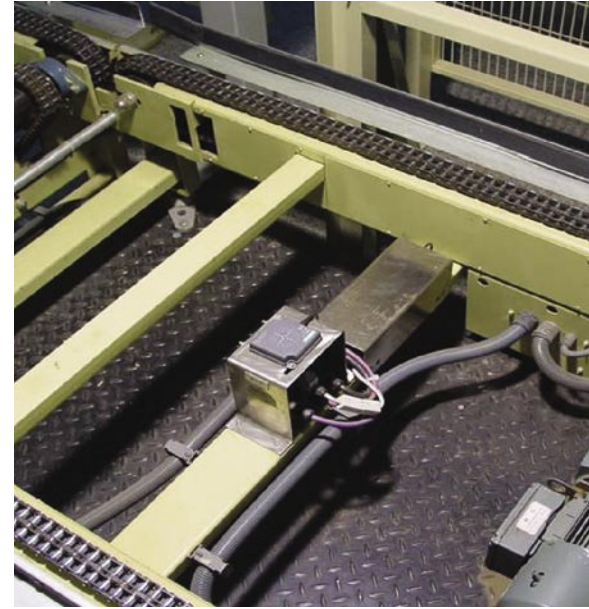

MOBY 应用实例

本项目MOBY D主要应用在托盘中嘴棒的入库与出库识别上。通过在入库端设备及出库端设备上安装SLG D12S读/写设备，在托盘的侧面安装MDS纸质智能标签(移动数据存储器)，在入库端，当托盘经过读/写设备时，嘴棒的生产与质量信息被写入相对应的托盘上的电子标签中，在出库端，当托盘经过读/写设备时，托盘上电子标签的信息被读取出来，并和数据库中的信息进行比对，如果信息相符就表明出库货物正确。

MOBY系统将嘴棒生产、入库、保存、出库等生产流程中的生产与质量信息有效地链接起来，并实现了信息的自动化、无接触读取，实现了嘴棒的生产入库与调货出库流程的自动化控制与管理，保证了整个过程的生产信息与质量信息的完整性与正确性。

案例三：西门子 Moby E 实现烟丝库的自动仓储管理

图四

图五

概述

在某烟厂的烟丝库，对预先配好的不同配方的烟丝采用烟丝箱式自动存储方式，采用西门子的 Moby E 无线射频识别系统用于装箱布料、入库存储、烟箱出库、翻箱喂料、余料回收等环节的箱号和烟丝牌号、重量的确认，实现了烟丝生产过程仓储管理的自动化生产。图四为整个烟丝库的平面布局图。