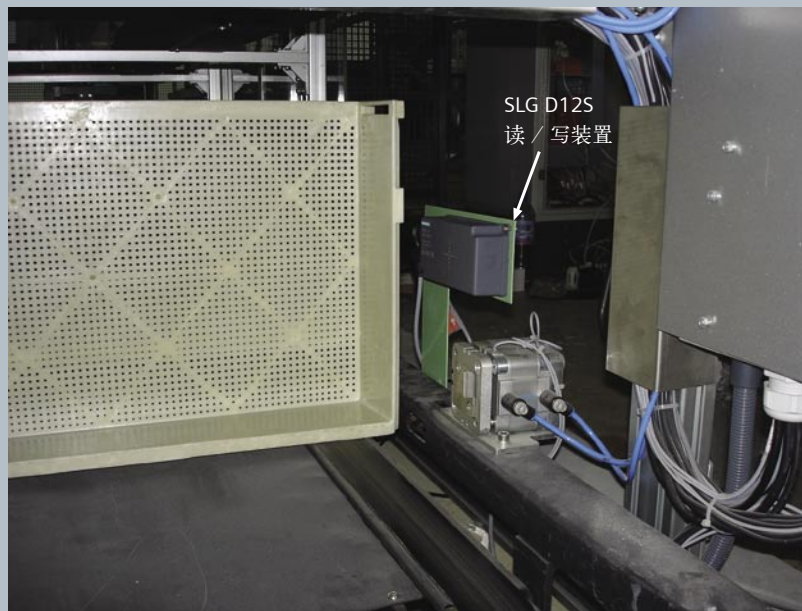

客户收益

■ 通过对烟箱进行可靠的识别，实现在同一条制丝线上完成多种品牌香烟的烟丝的混线生产于仓储管理的全自动化的生产过程。

■ 保证烟丝供料的正确性，避免烟箱送错供料点造成的烟丝混牌、错牌等质量事故，剩余的原料能够继续回收存储和再利用。

■ 通过同MES和ERP系统的同步实现物流和信息流的实时监控和同步更新。

西门子 RFID 在烟草行业应用典型案例介绍

案例二：西门子 MOBY D 在某卷烟厂嘴棒生产车间立库管理信息系统中的应用

图二：控制柜

图三：入库端读/写装置

昆船公司在某卷烟厂的过滤嘴棒生产车间的立库管理信息系统中，采用了西门子公司公司的MOBY识别系统，对嘴棒的生产与质量等信息进行入库与出库全自动化过程的跟踪管理，提高了生产效率和信息管理的正确率，实现了产品质量的有效控制。

项目概述

本系统PLC部分采用西门子SIMATIC S7-400系列，现场总线部分采用支持PROFIBUS协议的西门子分布式I/O设备ET200M。在嘴棒生产入库端，嘴棒加工成形后，装入塑料托盘，输送到立库中保管。在嘴棒调货出库端，托盘被从立库中取出，输送到嘴棒发射机，实现嘴棒出库的过程。整个过程实现了嘴棒生产信息的全程跟踪管理。