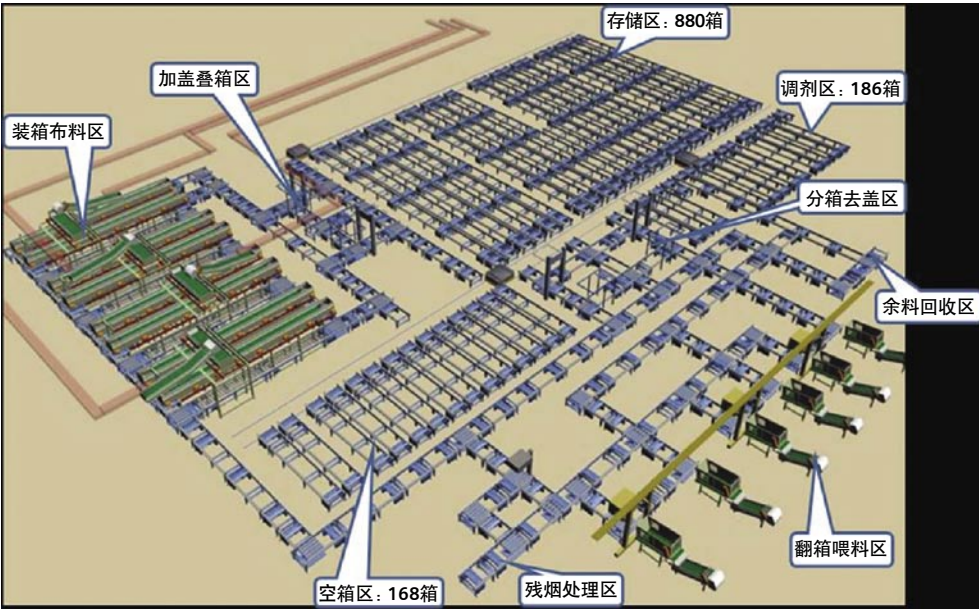

解决方案

在该烟丝库有大约 1200 个烟丝箱装有配好料的烟丝，每个烟丝箱中储存了约 180Kg 的烟丝。从各种烟叶原料进行配料到送到卷烟设备的整个流程中，采用 RFID 可靠的识别批次的生产信息。

该烟丝库分为入库、出库和翻箱三个工艺段。入库段的主要工艺为烟丝装箱，出库段主要实现烟箱的抽检和出、返库；翻箱段主要完成翻箱倒料、牌号核对等工序。

图一

如图一所示，在每个烟丝箱的底部安装一个Moby E E611的数据载体。

图二：控制柜

图三：入库端读/写装置

昆船公司在某卷烟厂的过滤嘴棒生产车间的立库管理信息系统中，采用了西门子公司公司的MOBY识别系统，对嘴棒的生产与质量等信息进行入库与出库全自动化过程的跟踪管理，提高了生产效率和信息管理的正确率，实现了产品质量的有效控制。

项目概述

本系统PLC部分采用西门子SIMATIC S7-400系列，现场总线部分采用支持PROFIBUS协议的西门子分布式I/O设备ET200M。在嘴棒生产入库端，嘴棒加工成形后，装入塑料托盘，输送到立库中保管。在嘴棒调货出库端，托盘被从立库中取出，输送到嘴棒发射机，实现嘴棒出库的过程。整个过程实现了嘴棒生产信息的全程跟踪管理。

MOBY系统将嘴棒生产、入库、保存、出库等生产流程中的生产与质量信息有效地链接起来，并实现了信息的自动化、无接触读取，实现了嘴棒的生产入库与调货出库流程的自动化控制与管理，保证了整个过程的生产信息与质量信息的完整性与正确性。

案例三：西门子 Moby E 实现烟丝库的自动仓储管理

图四

图五

概述

在某烟厂的烟丝库，对预先配好的不同配方的烟丝采用烟丝箱式自动存储方式，采用西门子的 Moby E 无线射频识别系统用于装箱布料、入库存储、烟箱出库、翻箱喂料、余料回收等环节的箱号和烟丝牌号、重量的确认，实现了烟丝生产过程仓储管理的自动化生产。图四为整个烟丝库的平面布局图。